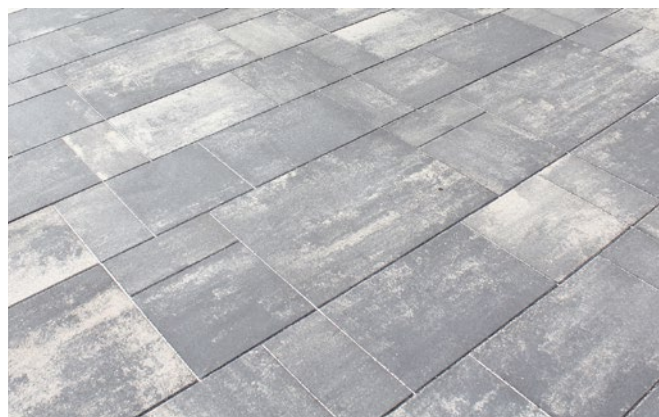

»VALENCIA PLANO« MODUL-PLATTEN

5,2 cm, mit Abstandhalter und Microfase, harmonischer Farbwechsel verschiedener Natur- und Sandtöne, werksseitig imprägniert, Farbe calero, bestehend aus

- | | |
|----------------------------|----------------------------|
| 1 Platten 64 × 48 × 5,2 cm | 3 Platten 32 × 32 × 5,2 cm |
| 2 Platten 48 × 32 × 5,2 cm | 3 Platten 32 × 16 × 5,2 cm |

Artikel-Nr. 195703

34,50 €/m²
Artikel-Code VGXUU
Abgabe nur lagenweise

NORDIC »PASEO« MODUL-PLATTEN

mit Abstandhalter und Microfase, werksseitig imprägniert, steingrau-color-mix

- | | |
|---|--|
| <ul style="list-style-type: none"> 5 cm, bestehend aus <ul style="list-style-type: none"> 2 Platten 70 × 24 × 5 cm 2 Platten 50 × 24 × 5 cm 2 Platten 50 × 16 × 5 cm 4 Platten 35 × 16 × 5 cm | <ul style="list-style-type: none"> 5,2 cm, bestehend aus <ul style="list-style-type: none"> 1 Platte 64 × 48 × 5,2 cm 2 Platten 48 × 32 × 5,2 cm 3 Platten 32 × 32 × 5,2 cm 3 Platten 32 × 16 × 5,2 cm |
|---|--|