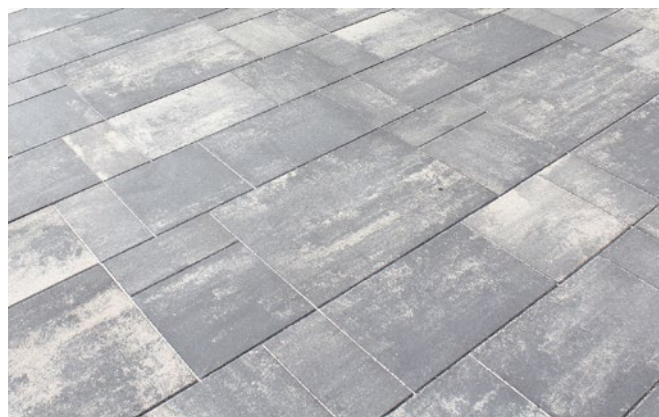

calera Artikel-Nr. 195729
steingrau-color-mix Artikel-Nr. 195730
muschelkalk Artikel-Nr. 195731
2,50 €/Stück
Artikel-Code GXVU

»VALENCIA PLANO« MODUL-PLATTEN

5,2 cm, mit Abstandhalter und Microfase, harmonischer Farbwechsel
verschiedener Natur- und Sandtöne, werksseitig imprägniert, Farbe calero,
bestehend aus

1 Platten 64 × 48 × 5,2 cm 3 Platten 32 × 32 × 5,2 cm
2 Platten 48 × 32 × 5,2 cm 3 Platten 32 × 16 × 5,2 cm

Artikel-Nr. 195703

34,50 €/m²
Artikel-Code VGXUU
Abgabe nur lagenweise

NORDIC »PASEO« MODUL-PLATTEN

mit Abstandhalter und Microfase, werksseitig imprägniert,
steingrau-color-mix

■ 5 cm, bestehend aus

2 Platten 70 × 24 × 5 cm
2 Platten 50 × 24 × 5 cm
2 Platten 50 × 16 × 5 cm
4 Platten 35 × 16 × 5 cm

Artikel-Nr. 195701 **29,00 €/m²**
Artikel-Code GUXTT
Abgabe nur lagenweise